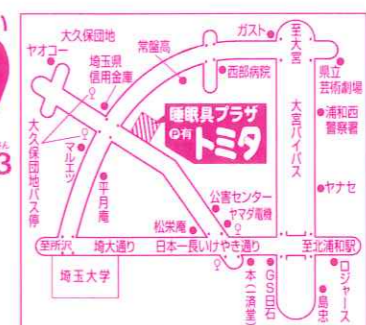

祝ご入学 埼玉大学 令和2年度 新入生特別クーポン券

当店取扱商品(チラシ含む)を、2万円以上お買い上げて

レンタル寝具 1組1泊 無料サービス
(通常1組1泊 3,850円)

レンタル寝具は、
引越・入学式など
ご希望の日時に
お届けします。

睡眠具プラザトミタ

☎048-852-3344 ☎0120-15-2183
E-mail: info_web@suumingu.com

商品のご注文のお問い合わせは、
電話またはメールにて承ります。
お支払いは、着払い・カード・
銀行振込にて承ります。

お名前

様

埼玉大学 生活協同組合発行/有効期限:本日~4月15日まで

価格が全て税抜き価格です。
ご希望日までお預かりし、
新生活先へお届けします。

売出期間

本日より
4月15日
まで

このちらしは応援セール
数量限定のため柄が
変わることがございます。

埼玉大学
生活協同組合
指定店

(店は大学正門
より徒歩5分)

御婚礼寝具・羽毛羊毛布団・貸布団・打直し・布団丸洗い
睡眠具プラザトミタ
スイミング
(株)富田寝具店(昭和4年創業)

☎048-852-3344 ☎0120-15-2183

さいたま市桜区上大久保272-1

睡眠具プラザトミタ

[ショッピングカート] <http://suumingu.cart.fc2.com/>
[ホームページ] <http://suumingu.com/>

○Tポイント 貯まります ○駐車場有
○クレジットカードご利用になれます